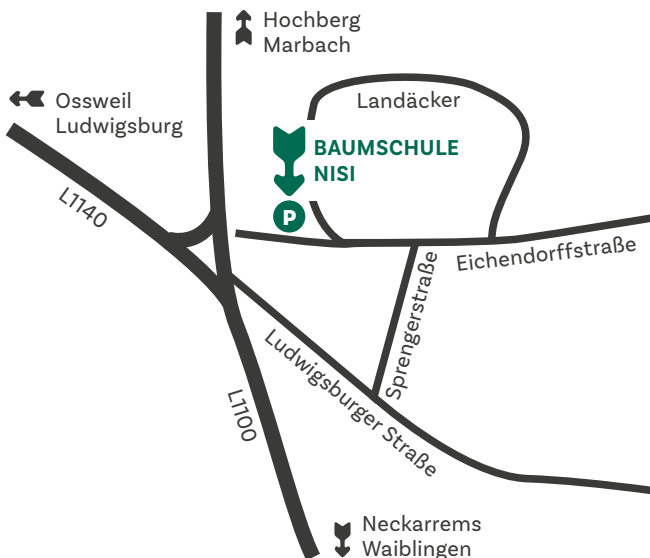

WIR FREUEN UNS AUF IHREN BESUCH!

ANFAHRT

ÖFFNUNGSZEITEN (01. September – 31. Mai)

Mo – Fr | 8:00 – 12:00 Uhr + 13:30 – 18:00 Uhr

Sa | 8:00 – 14:00 Uhr

ÖFFNUNGSZEITEN NEBENSAISON

(18. Januar – 28. Februar und 01. Juni – 31. August)

Mo – Fr | 9:00 – 12:00 Uhr (mittwochs geschlossen)

Di + Fr | 13:30 – 18:00 Uhr

BAUMSCHULE NISI

Eichendorffstraße 46 | 71686 Remseck-Neckargröningen
Tel. 07146 7460 | Fax 07146 20080 | hallo@baumschule-nisi.de
www.baumschule-nisi.de

www.facebook.com/andreasnisi79